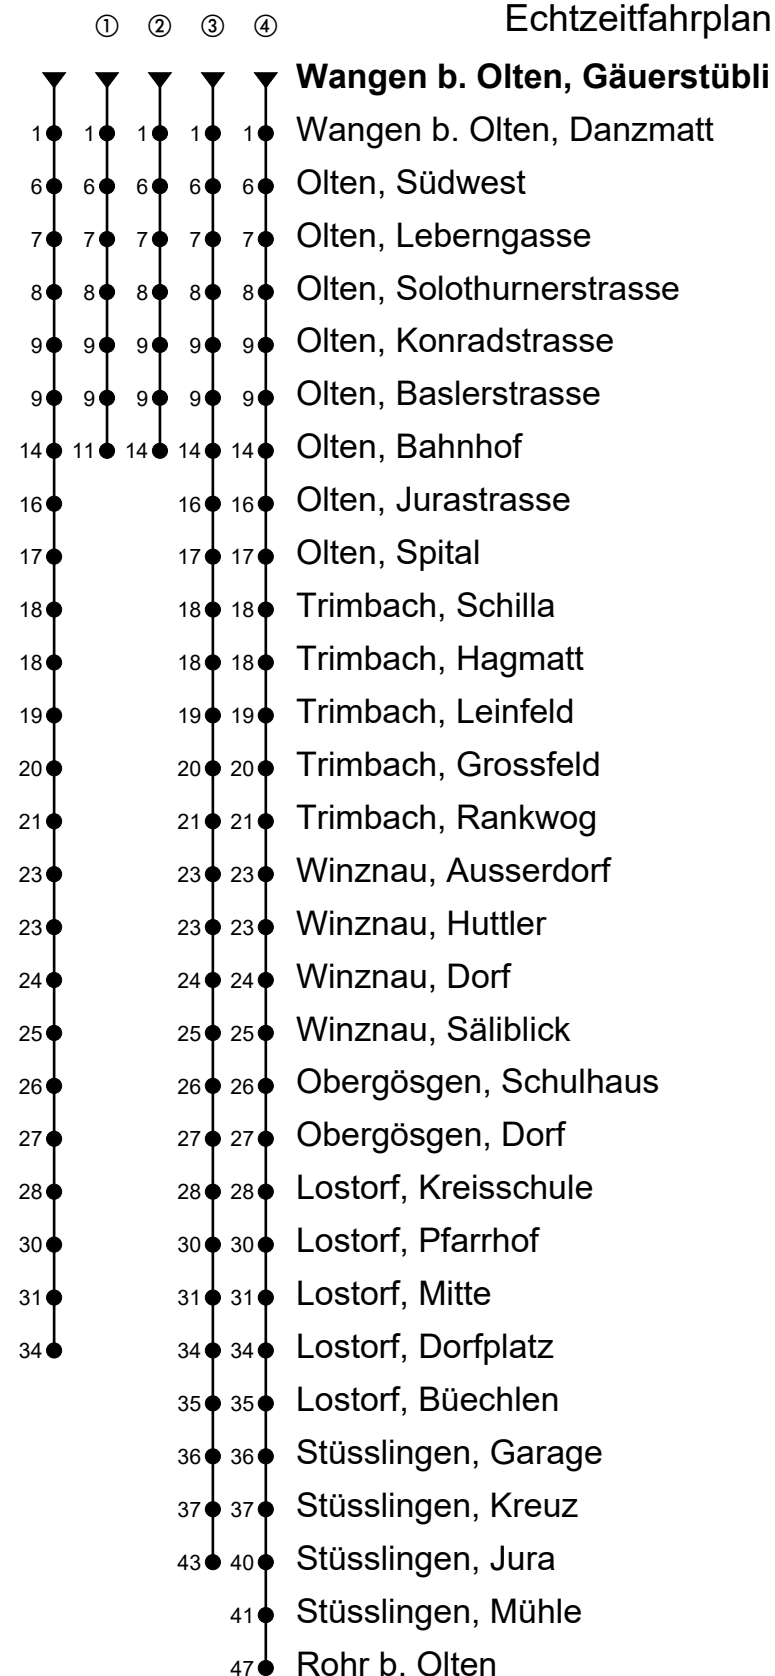

507

Wangen b. Olten, Gäuerstübli

Richtung Südwest, Olten Bhf, Trimbach, Lostorf

Gültig vom 15.12.2024 bis 13.12.2025

Echtzeitfahrplan

🕒	Montag - Freitag	Samstag	Sonntag
4			
5	14 ^① 39 ^①	39 ^①	
6	01 31	11 ^②	
7	01 31	31	
8	01 31	01 31	
9	01 31	01 31	
10	01 31	01 31	
11	01 31 ^④ _A 31 ^③ _B	01 31	
12	01 31	01 31	
13	01 31	01 31	
14	01 31	01 31	
15	01 31	01 31	
16	01 31	01 31	
17	01 31	01 31	
18	01 31	01 31	
19	01 31		
20	01 ^②		
21			
22			
23			
0			
1			

Fahrzeit
in Minuten

Anmerkungen:

Als Sonntage gelten: 25. und 26. Dezember, 1. und 2. Januar, Karfreitag, Ostermontag, Auffahrt, Pfingstmontag und 1. August.

A = Fährt nur an Schultagen

B = Nur während Schulferien